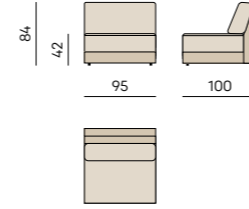

Element 95

1. **Element 95**
  95 x 100 x H. 84 cm