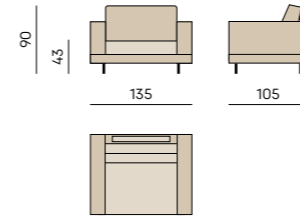

Fauteuil 1,5 seater

- 1. Fauteuil 1.5 seater**
135 x 105 x H. 90 cm

Element Hocker 105 x 65

- 3. Hocker 105 x 65**
105 x 65 x H. 43 cm

Element 1,5

- 5. Element 1.5 arm L**
115 x 105 x H. 90 cm

- 6. Element 1.5 arm R**
115 x 105 x H. 90 cm