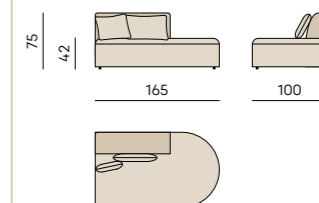

- 6. Element 165 arm L
165 x 100 x H. 75 cm

Incl. 3 x cushion 45 x 45 cm

- 7. Element 165 arm R
165 x 100 x H. 75 cm

Incl. 3 x cushion 45 x 45 cm

Element 165 | Longchair

- 8. Longchair 165 arm L
165 x 100 x H. 75 cm

Incl. 1 x cushion 45 x 45 cm
Incl. 1 x cushion 70 x 40 cm

- 9. Longchair 165 arm R
165 x 100 x H. 75 cm

Incl. 1 x cushion 45 x 45 cm
Incl. 1 x cushion 70 x 40 cm

Element 165 | Longchair armless

- 10. Longchair 165 armless back L
165 x 100 x H. 75 cm