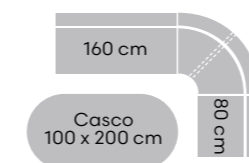

Advise setup in combination with the Casco dining table

Dining sofa + Dining sofa Corner + Dining sofa element