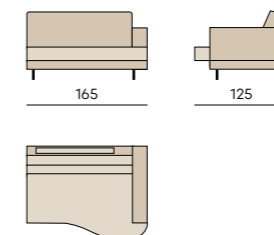

- **10. Element 3 - Organic arm R**
  165 x 125 x H. 90 cm