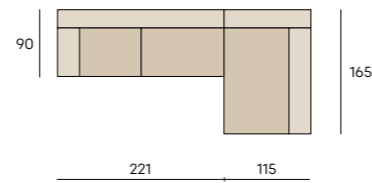

Carino | 90

Carino | 100

Sofa Cecilia

Lounge sofa Cecilia | Left

W. 336 x D. 165 x H. 78 cm
Seat height 46 cm, seat depth 65 cm

Lounge sofa Cecilia | Right

W. 336 x D. 165 x H. 78 cm
Seat height 46 cm, seat depth 65 cm