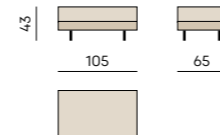

Fauteuil 1,5 seater

- 1. Fauteuil 1.5 seater**
135 x 105 x H. 90 cm

Element Hocker 105 x 65

- 3. Hocker 105 x 65**
105 x 65 x H. 43 cm

Element 1,5

- 5. Element 1.5 arm L**
115 x 105 x H. 90 cm

- 6. Element 1.5 arm R**
115 x 105 x H. 90 cm