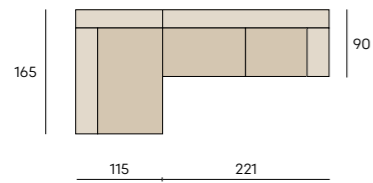

Carino | 90

Carino | 100

Sofa Cecilia

Lounge sofa Cecilia | Left

W. 336 x D. 165 x H. 78 cm
Seat height 46 cm, seat depth 65 cm

Lounge sofa Cecilia | Right

W. 336 x D. 165 x H. 78 cm
Seat height 46 cm, seat depth 65 cm