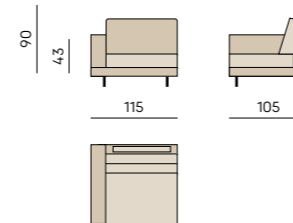

Fauteuil 1,5 seater

- 1. Fauteuil 1.5 seater**
135 x 105 x H. 90 cm

Element Hocker 105 x 65

- 3. Hocker 105 x 65**
105 x 65 x H. 43 cm

Element 1,5

- 5. Element 1.5 arm L**
115 x 105 x H. 90 cm

- 6. Element 1.5 arm R**
115 x 105 x H. 90 cm