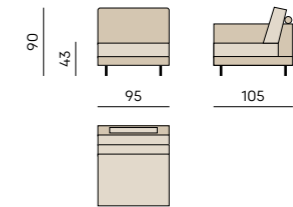

Element 95

- **4. Element 95**
  95 x 105 x H. 90 cm