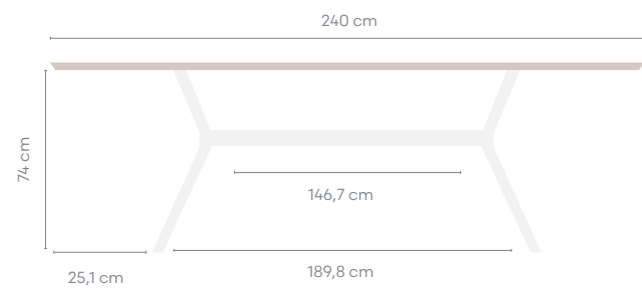

Dining table Shell 200 cm
14000685
W. 90 x L. 200 x H. 77 cm
€ 1.549,-

Dining table Shell 220 cm
14000686
W. 100 x L. 220 x H. 77 cm
€ 1.699,-

Dining table Shell 240 cm
14000687
W. 100 x L. 240 x H. 77 cm
€ 1.849,-