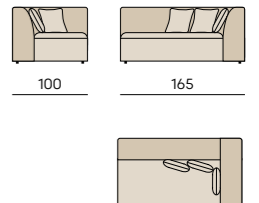

Hocker 100 x 65

- 1. Hocker 100 x 65
100 x 65 x H. 42 cm

Element 100

- 2. Element 100
100 x 100 x H. 75 cm

Incl. 1 x cushion 70 x 40 cm

Element Corner 100

- 3. Element Corner 100
100 x 100 x H. 75 cm

Incl. 2 x cushion 45 x 45 cm

Element Round corner

- 4. Element round 1/2
100 x 100 x H. 75 cm

Incl. 1 x cushion 45 x 45 cm

- 5. Element round 1/1
000 x 000 x H. 75 cm

ELEMENT 90° IN ONTWIKKELING

Incl. 2 x cushion 45 x 45 cm

Element 165

- 6. Element 165 arm L
165 x 100 x H. 75 cm

Incl. 3 x cushion 45 x 45 cm

- 7. Element 165 arm R
165 x 100 x H. 75 cm

Incl. 3 x cushion 45 x 45 cm

Element 165 | Longchair

- 8. Longchair 165 arm L
165 x 100 x H. 75 cm