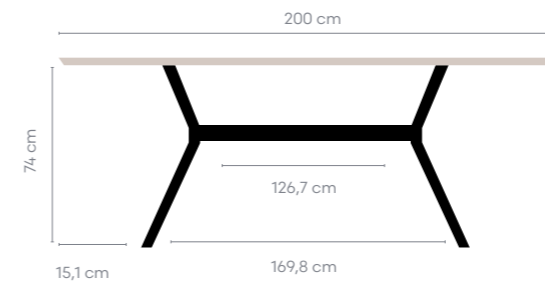

Dining table Slide 200 cm
14000680
W. 90 x L. 200 x H. 77 cm
€ 1.549,-