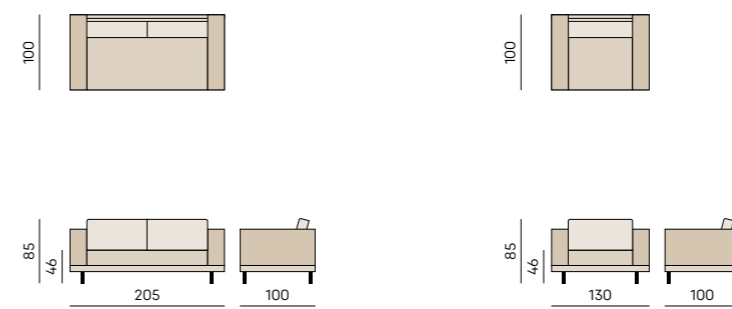

Sofa Sorrento

Sofa Sorrento - 2,5 seater
W. 205 x D. 100 x H. 85 cm
Wooden legs

Sofa Sorrento - Love seat
W. 130 x D. 100 x H. 85 cm
Wooden legs

Prices

Fabric category	CAT 1	CAT 2	CAT 3	CAT 4
2,5 seater (205)	BD000715 - € 2.320,-	BD000716 - € 2.415,-	BD000717 - € 2.695,-	BD000718 - € 2.880,-
1,5 Love seat (130)	BD000719 - € 1.465,-	BD000720 - € 1.530,-	BD000721 - € 1.730,-	BD000722 - € 1.865,-