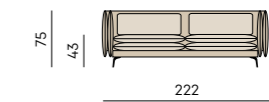

Sofa Sky

Fauteuil Sorrento

Fauteuil Sorrento - Love seat
W. 130 x D. 100 x H. 85 cm
Wooden legs

Fauteuil 1,5 seater
W. 102 x D. 100 x H. 75 cm
Seat height 43 cm

Sofa 2,5 seater
W. 197 x D. 100 x H. 75 cm
Seat height 43 cm