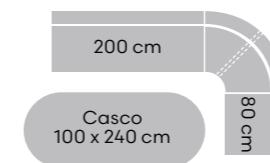

Dining sofa Right | Corner

Dining sofa Right | Sofa's

→
Upholstery direction

Dining sofa Right

Dining sofa Right*
Seat height 48 cm, seat depth 46 cm
Legs:
Black metal frame with felt foot
Seat & back material:
Wood / foam

Prices

Fabric category	CAT 1	CAT 2	CAT 3	CAT 4
Dining sofa element	€ 529,-	€ 559,-	€ 589,-	€ 609,-
Corner sofa	€ 629,-	€ 659,-	€ 689,-	€ 719,-
Dining sofa - 140cm	€ 739,-	€ 789,-	€ 839,-	€ 889,-
Dining sofa - 160cm	€ 769,-	€ 819,-	€ 869,-	€ 919,-
Dining sofa - 180cm	€ 789,-	€ 839,-	€ 889,-	€ 939,-
Dining sofa - 200cm	€ 819,-	€ 869,-	€ 929,-	€ 979,-
Dining sofa - 220cm	€ 839,-	€ 889,-	€ 939,-	€ 999,-

* There are no seams in the seats, except in corner element, because it's upholstered in the length of the roll. In the case of a corner mounting this can give optical color difference with every fabric but especially with velor fabric Teen and chenille fabric Miles.

Advise setup in combination with the Casco dining table

Dining sofa Corner + Dining sofa + Dining sofa Corner