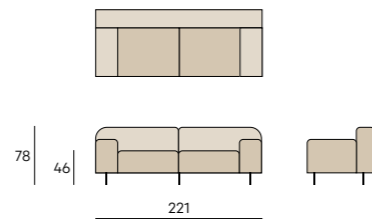

Carino | 90

Carino | 100

Sofa Cecilia

Lounge sofa Cecilia | Left

W. 336 x D. 165 x H. 78 cm
Seat height 46 cm, seat depth 65 cm

Lounge sofa Cecilia | Right

W. 336 x D. 165 x H. 78 cm
Seat height 46 cm, seat depth 65 cm

Sofa Cecilia

W. 221 x D. 90 x H. 78 cm
Seat height 46 cm, seat depth 65 cm

Prices

Fabric category	CAT 1	CAT 2	CAT 3	CAT 4
Lounge sofa Cecilia Left	BD001270 - € 3.799,-	BD001271 - € 3.999,-	BD001272 - € 4.299,-	BD001273 - € 4.499,-
Lounge sofa Cecilia Right	BD001274 - € 3.799,-	BD001275 - € 3.999,-	BD001276 - € 4.299,-	BD001277 - € 4.499,-
Sofa Cecilia	BD001278 - € 2.199,-	BD001279 - € 2.299,-	BD001280 - € 2.499,-	BD001281 - € 2.599,-