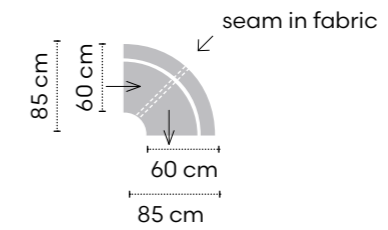

Dining sofa Corner R
W. 85 x D. 85 x H. 83 cm