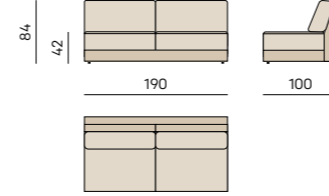

Element 190

3. **Element 190**
  190 x 100 x H. 84 cm