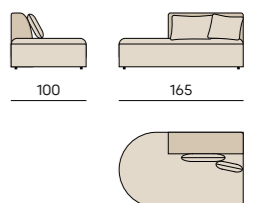

Incl. 1 x cushion 45 x 45 cm
Incl. 1 x cushion 70 x 40 cm