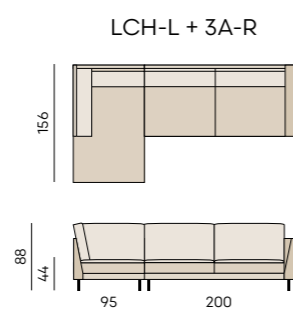

Sofa Foggia - Left
W. 295 x D. 158 x H. 88 cm
Black metal legs