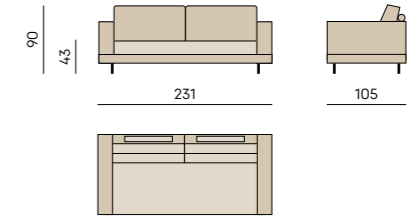

Sofa 3 seater

- **2. Sofa 3 seater**
  231 x 105 x H. 90 cm