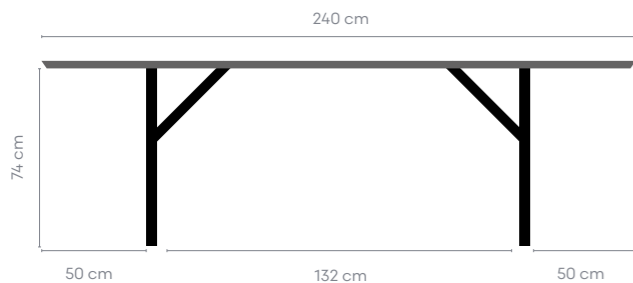

Dining table Casco 200 cm
 14000700
 W. 100 x L. 200 x H. 77 cm
€ 1.399,-

Dining table Casco 220 cm
 14000701
 W. 100 x L. 220 x H. 77 cm
€ 1.549,-

Dining table Casco 240 cm
 14000702
 W. 100 x L. 240 x H. 77 cm
€ 1.699,-