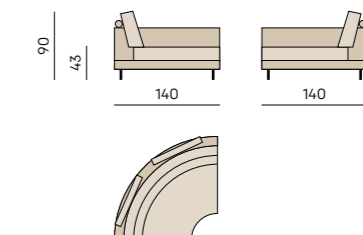

Element 3

- 7. Element 3 arm L**
211 x 105 x H. 90 cm

- 8. Element 3 arm R**
211 x 105 x H. 90 cm

Element Corner

- 11. Element corner**
140 x 140 x H. 90 cm

Lounge sofa Rodeo

This setup in CAT 1 from: € 6.294,-