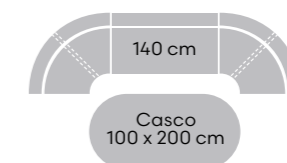

Dining sofa Corner + Dining sofa + Dining sofa Corner