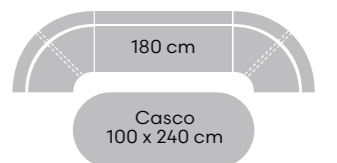

Dining sofa Right | Corner

Dining sofa Right | Sofa's

→
Upholstery direction

Dining sofa Right

Dining sofa Right*
Seat height 48 cm, seat depth 46 cm
Legs:
Black metal frame with felt foot
Seat & back material:
Wood / foam

Prices

Fabric category	CAT 1	CAT 2	CAT 3	CAT 4
Dining sofa element	€ 529,-	€ 559,-	€ 589,-	€ 609,-
Corner sofa	€ 629,-	€ 659,-	€ 689,-	€ 719,-
Dining sofa - 140cm	€ 739,-	€ 789,-	€ 839,-	€ 889,-
Dining sofa - 160cm	€ 769,-	€ 819,-	€ 869,-	€ 919,-
Dining sofa - 180cm	€ 789,-	€ 839,-	€ 889,-	€ 939,-
Dining sofa - 200cm	€ 819,-	€ 869,-	€ 929,-	€ 979,-
Dining sofa - 220cm	€ 839,-	€ 889,-	€ 939,-	€ 999,-

* There are no seams in the seats, except in corner element, because it's upholstered in the length of the roll. In the case of a corner mounting this can give optical color difference with every fabric but especially with velor fabric Teen and chenille fabric Miles.

Advise setup in combination with the Casco dining table

Dining sofa Corner + Dining sofa + Dining sofa Corner