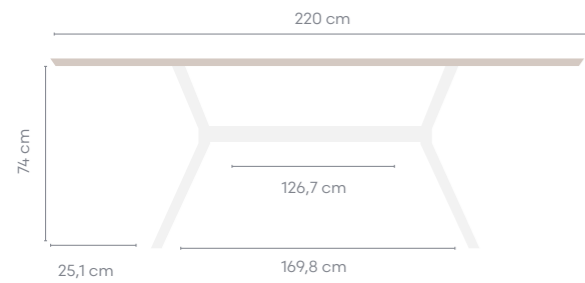

Dining table Shell 220 cm
14000686
W. 100 x L. 220 x H. 77 cm
€ 1.699,-