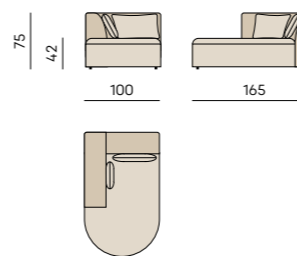

- 6. Element 165 arm L
165 x 100 x H. 75 cm

Incl. 3 x cushion 45 x 45 cm

- 7. Element 165 arm R
165 x 100 x H. 75 cm

Incl. 3 x cushion 45 x 45 cm

Element 165 | Longchair

- 8. Longchair 165 arm L
165 x 100 x H. 75 cm