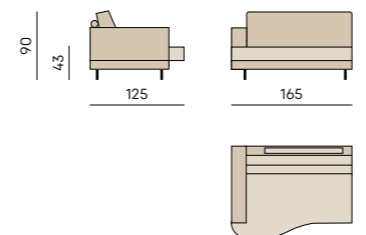

Element 3 - Organic

- **9. Element 3 - Organic arm L**
  165 x 125 x H. 90 cm