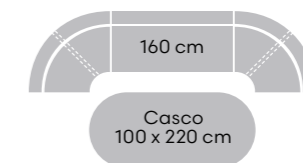

Dining sofa Right | Corner

Dining sofa Right | Sofa's

→
Upholstery direction

Dining sofa Right

Dining sofa Right*
Seat height 48 cm, seat depth 46 cm
Legs:
Black metal frame with felt foot
Seat & back material:
Wood / foam

Prices

Fabric category	CAT 1	CAT 2	CAT 3	CAT 4
Dining sofa element	€ 529,-	€ 559,-	€ 589,-	€ 609,-
Corner sofa	€ 629,-	€ 659,-	€ 689,-	€ 719,-
Dining sofa - 140cm	€ 739,-	€ 789,-	€ 839,-	€ 889,-
Dining sofa - 160cm	€ 769,-	€ 819,-	€ 869,-	€ 919,-
Dining sofa - 180cm	€ 789,-	€ 839,-	€ 889,-	€ 939,-
Dining sofa - 200cm	€ 819,-	€ 869,-	€ 929,-	€ 979,-
Dining sofa - 220cm	€ 839,-	€ 889,-	€ 939,-	€ 999,-

* There are no seams in the seats, except in corner element, because it's upholstered in the length of the roll. In the case of a corner mounting this can give optical color difference with every fabric but especially with velor fabric Teen and chenille fabric Miles.

Advise setup in combination with the Casco dining table

Dining sofa Corner + Dining sofa + Dining sofa Corner