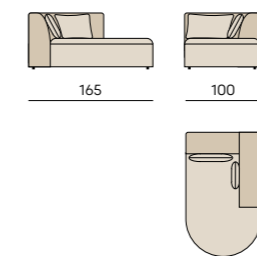

- 6. Element 165 arm L
165 x 100 x H. 75 cm

Incl. 3 x cushion 45 x 45 cm

- 7. Element 165 arm R
165 x 100 x H. 75 cm

Incl. 3 x cushion 45 x 45 cm

Element 165 | Longchair

- 8. Longchair 165 arm L
165 x 100 x H. 75 cm

Incl. 1 x cushion 45 x 45 cm
Incl. 1 x cushion 70 x 40 cm

- 9. Longchair 165 arm R
165 x 100 x H. 75 cm

Incl. 1 x cushion 45 x 45 cm
Incl. 1 x cushion 70 x 40 cm

Element 165 | Longchair armless

- 10. Longchair 165 armless back L
165 x 100 x H. 75 cm