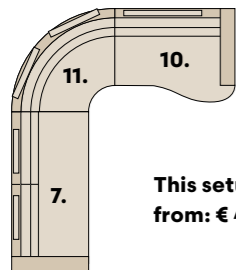

Sofa Roma

**This setup in CAT 1
from: € 4.447,-**

Elements of this setup

7. Element 3 arm L
11. Element corner
10. Element 3 - Organic arm R

Prices

Fabric category	CAT 1	CAT 2	CAT 3	CAT 4
1. Fauteuil 1.5 seater	BD001113 - € 1.499,-	BD001114 - € 1.599,-	BD001115 - € 1.699,-	BD001116 - € 1.799,-
2. Sofa 3 seater	BD001117 - € 1.899,-	BD001118 - € 1.999,-	BD001119 - € 2.199,-	BD001120 - € 2.299,-
3. Hocker 105 x 65	BD001121 - € 799,-	BD001122 - € 849,-	BD001123 - € 899,-	BD001124 - € 999,-
4. Element 95	BD001125 - € 1.149,-	BD001126 - € 1.199,-	BD001127 - € 1.299,-	BD001128 - € 1.399,-
5. Element 1.5 arm L	BD001129 - € 1.299,-	BD001130 - € 1.399,-	BD001131 - € 1.499,-	BD001132 - € 1.599,-
6. Element 1.5 arm R	BD001133 - € 1.299,-	BD001134 - € 1.399,-	BD001135 - € 1.499,-	BD001136 - € 1.599,-
7. Element 3 arm L	BD001137 - € 1.699,-	BD001138 - € 1.799,-	BD001139 - € 1.949,-	BD001140 - € 2.099,-
8. Element 3 arm R	BD001141 - € 1.699,-	BD001142 - € 1.799,-	BD001143 - € 1.949,-	BD001144 - € 2.099,-
9. Element 3 - Organic arm L	BD001145 - € 1.499,-	BD001146 - € 1.599,-	BD001147 - € 1.799,-	BD001148 - € 1.949,-
10. Element 3 - Organic arm R	BD001149 - € 1.499,-	BD001150 - € 1.599,-	BD001151 - € 1.799,-	BD001152 - € 1.949,-
11. Element corner	BD001153 - € 1.249,-	BD001154 - € 1.349,-	BD001155 - € 1.449,-	BD001156 - € 1.599,-

Fauteuil 1,5 seater

- **1. Fauteuil 1.5 seater**
  135 x 105 x H. 90 cm

Element Hocker 105 x 65

- **3. Hocker 105 x 65**
  105 x 65 x H. 43 cm

Element 1,5

- **5. Element 1.5 arm L**
  115 x 105 x H. 90 cm

- **6. Element 1.5 arm R**
  115 x 105 x H. 90 cm

Element 3 - Organic

- **9. Element 3 - Organic arm L**
  165 x 125 x H. 90 cm

- **10. Element 3 - Organic arm R**
  165 x 125 x H. 90 cm

Sofa 3 seater

- **2. Sofa 3 seater**
  231 x 105 x H. 90 cm

Element 95

- **4. Element 95**
  95 x 105 x H. 90 cm

Element 3

- **7. Element 3 arm L**
  211 x 105 x H. 90 cm

- **8. Element 3 arm R**
  211 x 105 x H. 90 cm

Element Corner

- **11. Element corner**
  140 x 140 x H. 90 cm