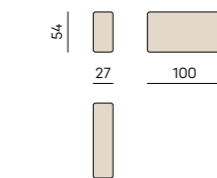

Element armrest

8. **Element armrest**
  27 x 100 x H. 54 cm