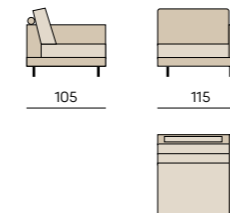

Fauteuil 1,5 seater

- 1. Fauteuil 1.5 seater**
135 x 105 x H. 90 cm

Element Hocker 105 x 65

- 3. Hocker 105 x 65**
105 x 65 x H. 43 cm

Element 1,5

- 5. Element 1.5 arm L**
115 x 105 x H. 90 cm

- 6. Element 1.5 arm R**
115 x 105 x H. 90 cm