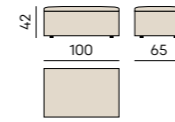

Hocker 100x65

1. Hocker 100x65
100 x 65 x H. 42 cm