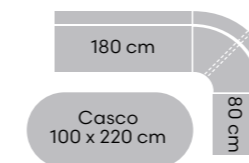

Dining sofa Right | Corner

Dining sofa Right | Sofa's

→
Upholstery direction

Dining sofa Right

Dining sofa Right*
Seat height 48 cm, seat depth 46 cm
Legs:
Black metal frame with felt foot
Seat & back material:
Wood / foam

Prices

Fabric category	CAT 1	CAT 2	CAT 3	CAT 4
Dining sofa element	€ 529,-	€ 559,-	€ 589,-	€ 609,-
Corner sofa	€ 629,-	€ 659,-	€ 689,-	€ 719,-
Dining sofa - 140cm	€ 739,-	€ 789,-	€ 839,-	€ 889,-
Dining sofa - 160cm	€ 769,-	€ 819,-	€ 869,-	€ 919,-
Dining sofa - 180cm	€ 789,-	€ 839,-	€ 889,-	€ 939,-
Dining sofa - 200cm	€ 819,-	€ 869,-	€ 929,-	€ 979,-
Dining sofa - 220cm	€ 839,-	€ 889,-	€ 939,-	€ 999,-

* There are no seams in the seats, except in corner element, because it's upholstered in the length of the roll. In the case of a corner mounting this can give optical color difference with every fabric but especially with velor fabric Teen and chenille fabric Miles.

Advise setup in combination with the Casco dining table

Dining sofa Corner + Dining sofa + Dining sofa Corner