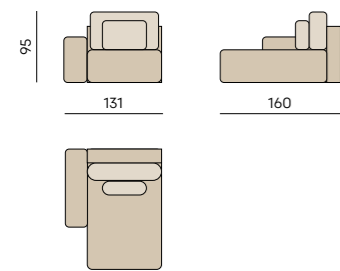

4. Longchair left

W. 131 x D. 160 x H. 95 cm
Incl. 1 x cushion 60 x 40 cm
BD001268