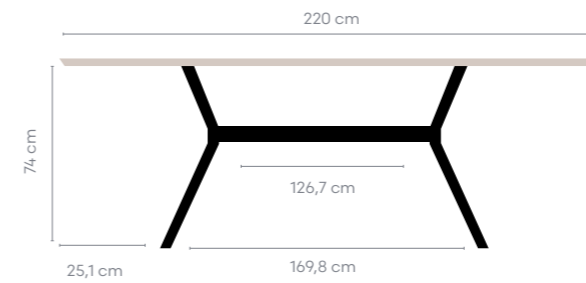

Dining table Slide 220 cm
14000681
W. 100 x L. 220 x H. 77 cm
€ 1.699,-